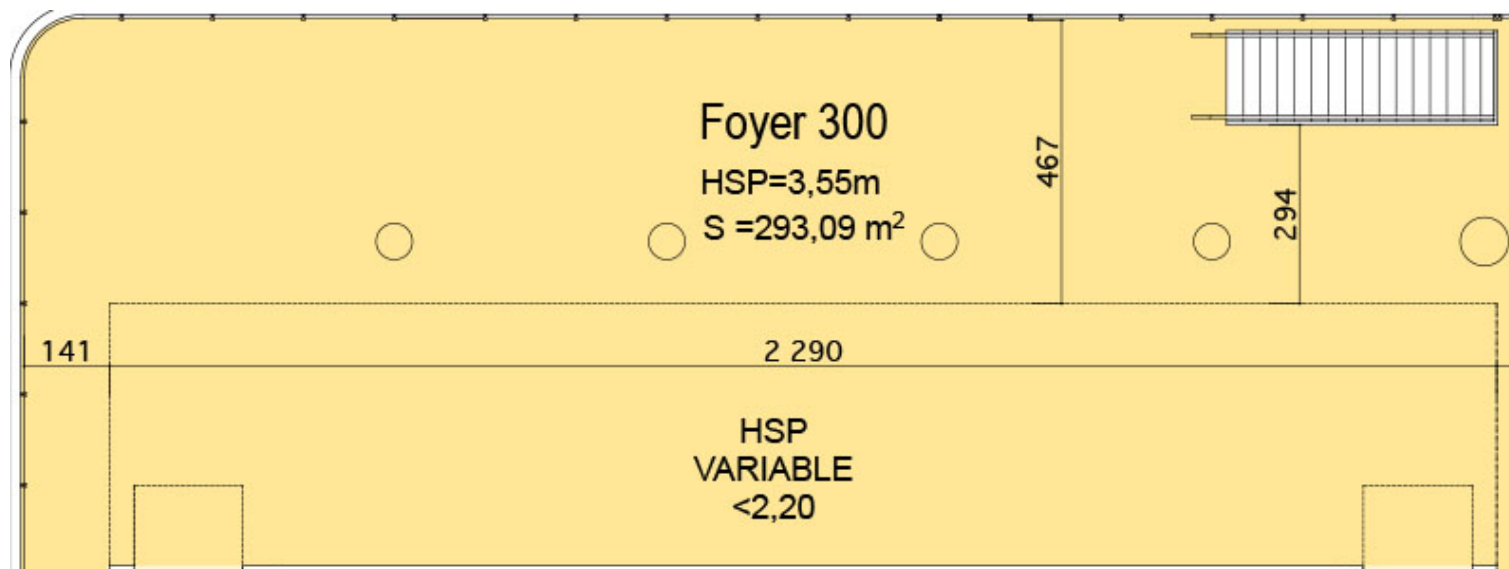

DESTINATION

NANCY

CENTRE DE CONGRÈS PROUVÉ

Foyer 300

Surface (m²) = 290

**ACCÈS DIRECT
AUDITORIUM 300**