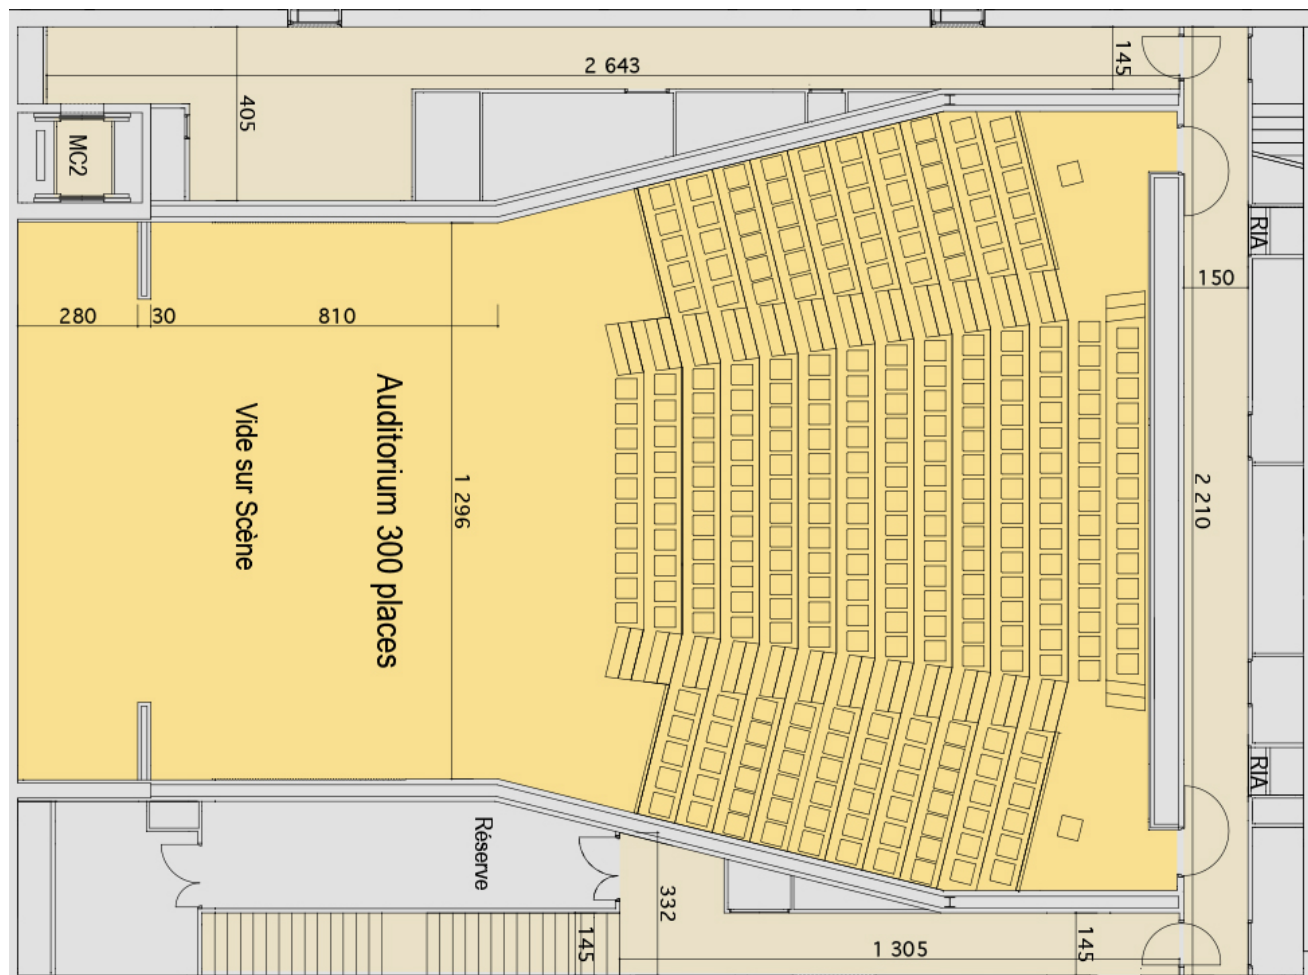

Auditorium 300

Surface (m²) = 361

Places = 300

**ACCÈS DIRECT
FOYER 300**

**ACCÈS DIRECT
FOYER 850**