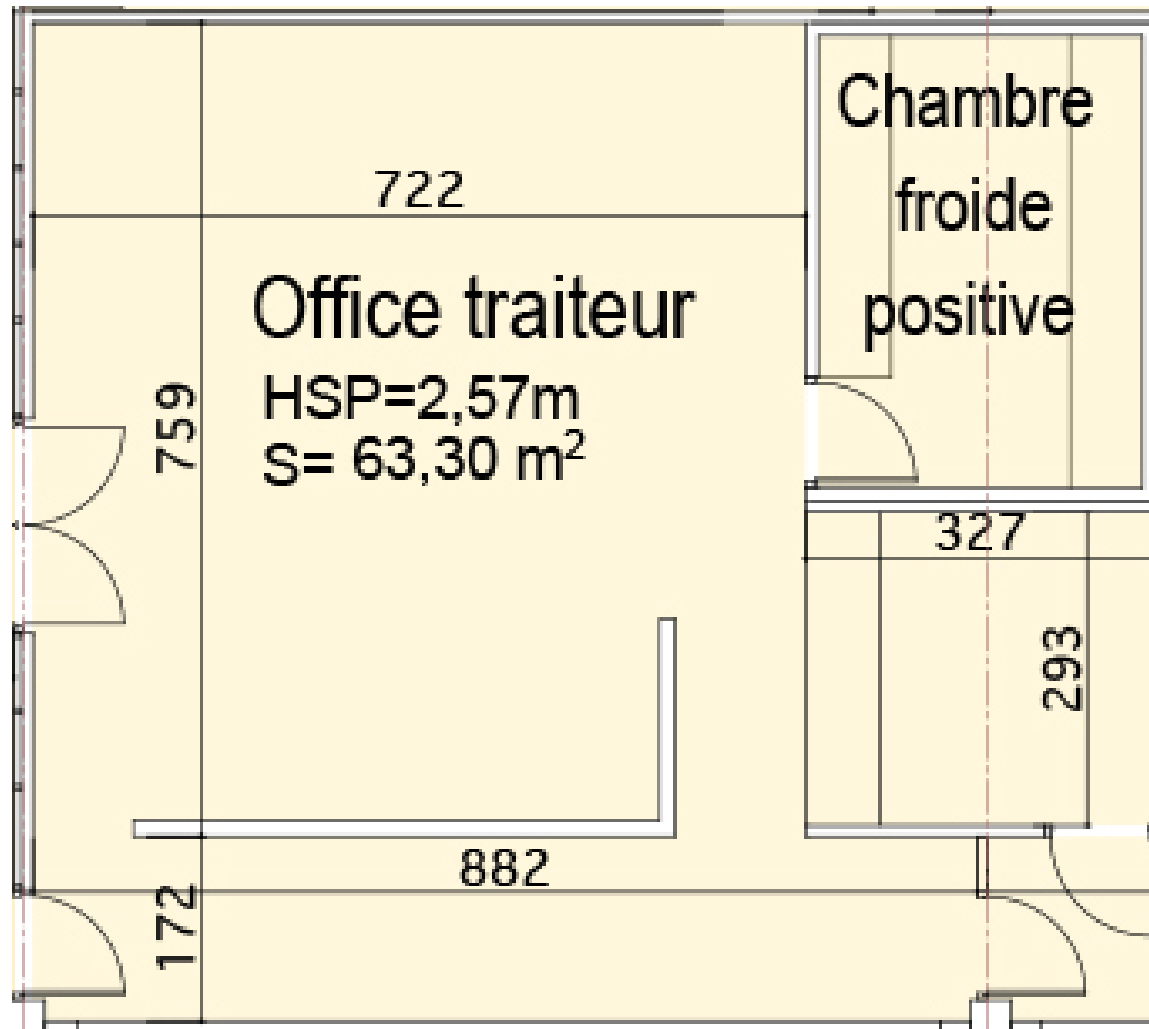

Office traiteurs n°2

Surface (m²) = 63

H. (m) = 2.57

PARVIS EST
BOULEVARD JOFFRE

PARVIS NORD
PLACE DE LA RÉPUBLIQUE