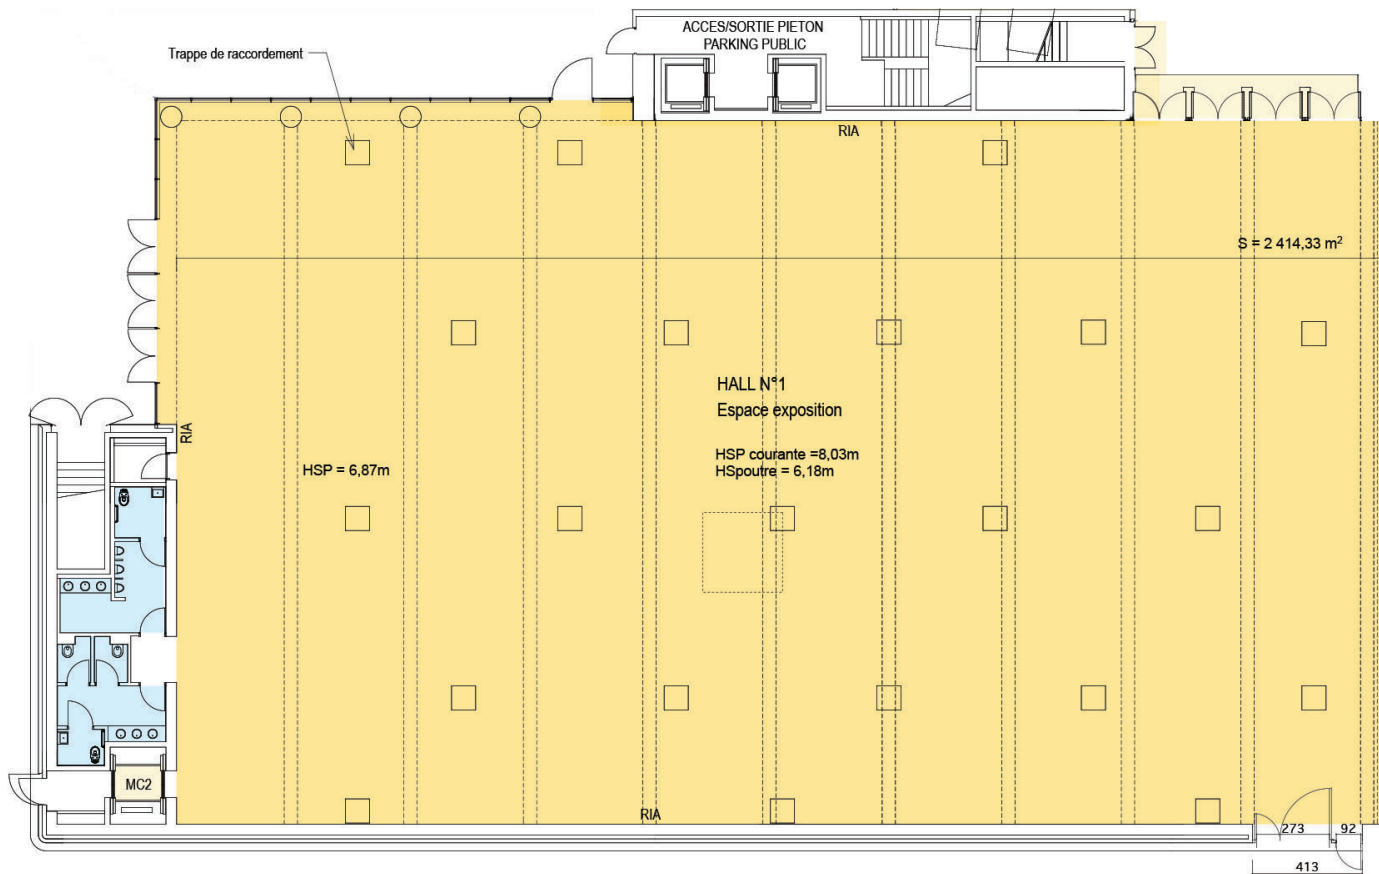

Hall d'exposition n°1

Surface = 1200 m²

L (m) = 44.8

l. (m) = 26.6

H. (m) = 6.15

PARVIS EST BOULEVARD JOFFRE

PARVIS NORD
PLACE DE LA RÉPUBLIQUE

RUE HENRIETTE GALLÉ-GRIMM